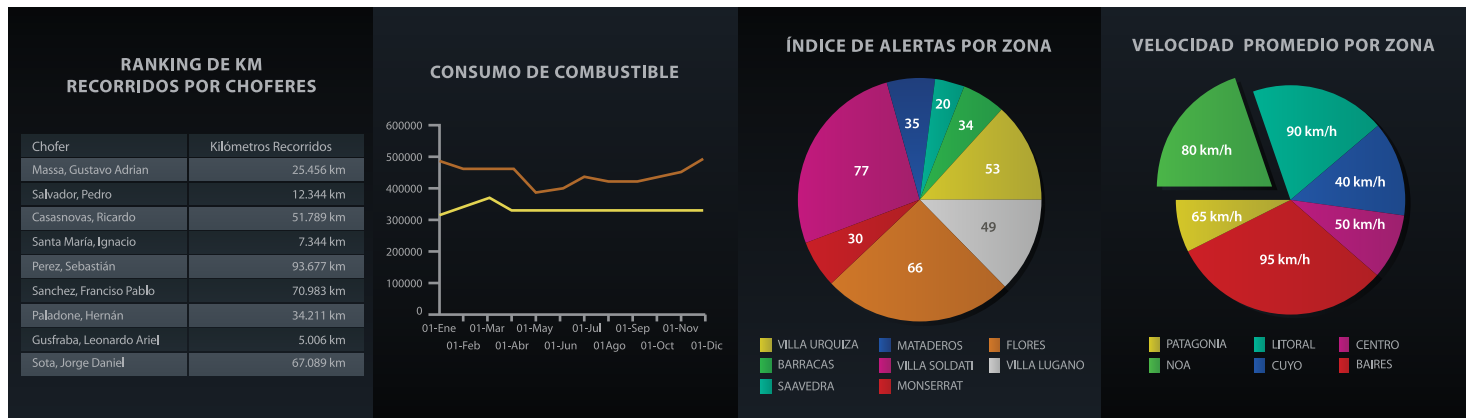

MEGATRANS

Interface
Canbus

Soft Procesamiento
Big Data

Cámara
Inteligente

GPS | GPRS
Sensados

LAS ALERTAS
EN CABINA CON
SOLO 2 SEGUNDOS
DE ANTICIPACIÓN,
PREVIENEN MÁS
DEL 40%
DE LOS ACCIDENTES
VIALES

LAS TÉCNICAS
PREVENTIVAS
DE CONDUCCIÓN
RACIONAL DISMINUYEN
LOS COSTOS LOGÍSTICOS
Y OPERATIVOS
DE SU EMPRESA

MegaSAFE-DRIVE

Sistema Inteligente de Conducción Segura

MSD ES EL PRIMER SISTEMA ADAS (ADVANCE DRIVE ASSISTANCE SYSTEM) DE ARGENTINA QUE UTILIZA TECNOLOGÍA MEGATRANS PARA LA PREVENCIÓN DE ACCIDENTES VIALES FOMENTANDO LA RESPONSABILIDAD CIVIL EN EL SECTOR LOGÍSTICO.

¿Cómo funciona MEGA SAFE DRIVE?

Controles Activos de Conducción y Scoring de Choferes

- Estadísticas de uso de la unidad y de conducción.
- Análisis de horas de manejo por unidad y por chofer.
- Detección de paradas no autorizadas.
- Circulación por zonas prohibidas.
- Registro de frenadas bruscas.